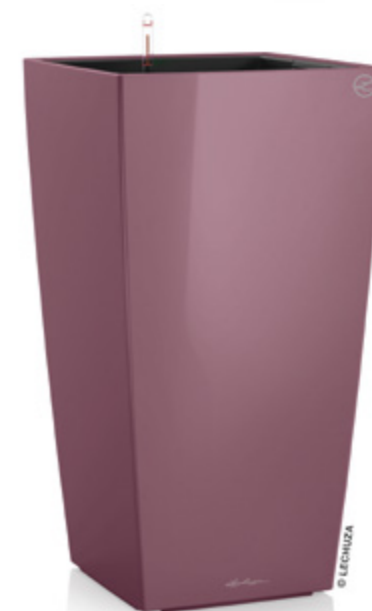

Lechuza®

THE ORIGINAL 

Новинки LECHUZA 2019

**PROPLANTERS**  
КАШПО И РАСТЕНИЯ ОПТОМ

CUBICO  
Premium 30/40

**CUBICO Winter  
Edition уже  
доступны для  
заказа!**

## CUBICO Premium WINTER EDITION

ЦВЕТ	КАШПО	Ш × Г × В	ЛИТРОВ*	ЕП	EAN-NO. ART-NO.	EAN CODE
Светло-сиреневый	CUBICO Premium 30	30 × 30 × 56 см	4 л // 14 л	5	4008789 18210 4	4 008789 182104
	CUBICO Premium 40	40 × 40 × 75 см	8 л // 31 л	2	4008789 18217 3	4 008789 182173
Светло-фиолетовый	CUBICO Premium 30	30 × 30 × 56 см	4 л // 14 л	5	4008789 18211 1	4 008789 182111
	CUBICO Premium 40	40 × 40 × 75 см	8 л // 31 л	2	4008789 18218 0	4 008789 182180
Пастельный голубой	CUBICO Premium 30	30 × 30 × 56 см	4 л // 14 л	5	4008789 18212 8	4 008789 182128
	CUBICO Premium 40	40 × 40 × 75 см	8 л // 31 л	2	4008789 18219 7	4 008789 182197
Сливовый	CUBICO Premium 30	30 × 30 × 56 см	4 л // 14 л	5	4008789 18213 5	4 008789 182135
	CUBICO Premium 40	40 × 40 × 75 см	8 л // 31 л	2	4008789 18221 0	4 008789 182210